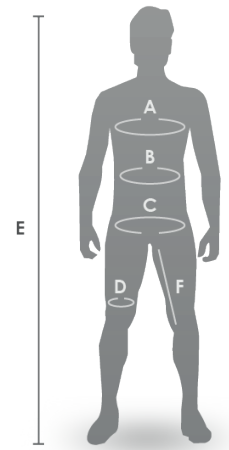

<b>MAN</b>	LETTER	XS	S	M	L	XL	XXL	3XL
CHEST SIZE	A	90	94	98	102	106	110	114
WAIST SIZE	B	80	84	88	92	96	100	104
HIP SIZE	C	94	98	102	106	110	114	118
THIGH SIZE	D	48	49	50	51	52	53	54
HEIGHT	E	158-166	166-170	170-174	174-178	178-185	185-188	189-196
LONG SHOT SHORTS	F	20.75	21.25	21.75	22.25	22.75	23.25	23.75

(cms.)

<b>WOMAN</b>	LETTER	XS	S	M	L	XL	XXL	3XL
CHEST SIZE	A	84	88	92	96	100	104	108
WAIST SIZE	B	68	72	76	80	82	84	86
HIP SIZE	C	90	94	98	102	106	110	114
THIGH SIZE	D	44	45	46	47	48	49	50
HEIGHT	E	152-158	156-162	160-168	164-171	167-173	169-175	173-177
LONG SHOT SHORTS	F	19	19.5	20	20.5	21	21.5	22

(cms.)

<b>KID</b>	10	12	3XS	XXS
HEIGHT	114-127	127-140	140-145	146-151
WEIGHT	22-28	29-35	36-40	41-46

(cms.)

<b>SOCKS</b>	UE	UK
S	37 / 39	4 / 5.5
M	40 / 42	6.5 / 8
L	43 / 45	9 / 10.5
XL	46 / 48	11.5 / 13

<b>GLOVES</b>	XS	S	M	L	XL	XXL
SIZE	17-18	18-19.5	19.5-20.5	20.5-21.5	21.5-23	23-25

(cms.)