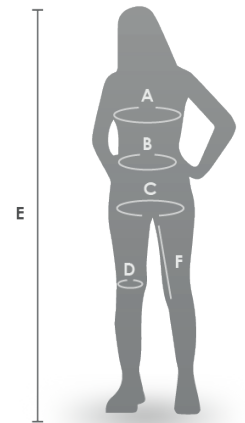

<b>MAN</b>	LETTER	XS	S	M	L	XL	XXL	3XL
CHEST SIZE	A	90	94	98	102	106	110	114
WAIST SIZE	B	80	84	88	92	96	100	104
HIP SIZE	C	94	98	102	106	110	114	118
THIGH SIZE	D	48	49	50	51	52	53	54
HEIGHT	E	158-166	166-170	170-174	174-178	178-185	185-188	189-196
LONG SHOT SHORTS	F	20.75	21.25	21.75	22.25	22.75	23.25	23.75

(cms.)

<b>WOMAN</b>	LETTER	XS	S	M	L	XL	XXL	3XL
CHEST SIZE	A	84	88	92	96	100	104	108
WAIST SIZE	B	68	72	76	80	82	84	86
HIP SIZE	C	90	94	98	102	106	110	114
THIGH SIZE	D	44	45	46	47	48	49	50
HEIGHT	E	152-158	156-162	160-168	164-171	167-173	169-175	173-177
LONG SHOT SHORTS	F	19	19.5	20	20.5	21	21.5	22

(cms.)

<b>KID</b>	10	12	3XS	XXS
HEIGHT	114-127	127-140	140-145	146-151
WEIGHT	22-28	29-35	36-40	41-46

(cms.)

<b>SOCKS</b>	UE	UK
S	37 / 39	4 / 5.5
M	40 / 42	6.5 / 8
L	43 / 45	9 / 10.5
XL	46 / 48	11.5 / 13

<b>GLOVES</b>	XS	S	M	L	XL	XXL
SIZE	17-18	18-19.5	19.5-20.5	20.5-21.5	21.5-23	23-25

(cms.)